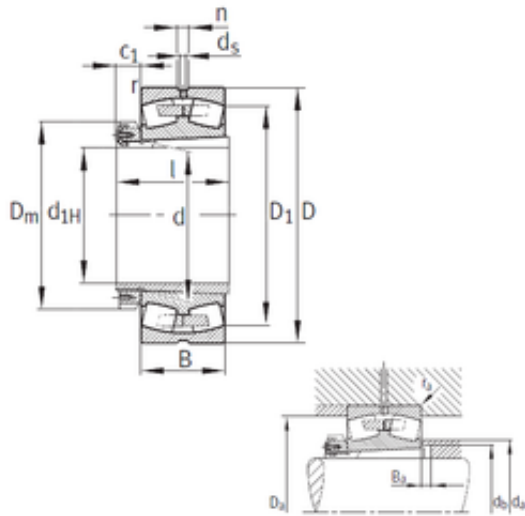

## 220 mm x 460 mm x 145 mm FAG 22344-K-MB Spherical Roller Bearings

Bearing No. 22344-K-MB

Size	220x460x145 mm
Bore Diameter	220 mm
Outer Diameter	460 mm
Width	145 mm
d	220 mm
d1	200 mm
D	460 mm
B	145 mm
C	145 mm
Dm	280 mm
n	23,5 mm
l	186 mm
d2	– mm
r min.	5 mm
C	35 mm
C1	– mm
D1	391,2 mm
ba min.	10 mm
da min.	240 mm
da max	272 mm
Da max.	440 mm
db min	236 mm
ra max.	4 mm
d5	12,5 r/min
Weight	131,5 Kg

22344-K-MB Bearing 2D drawings and 3D CAD models